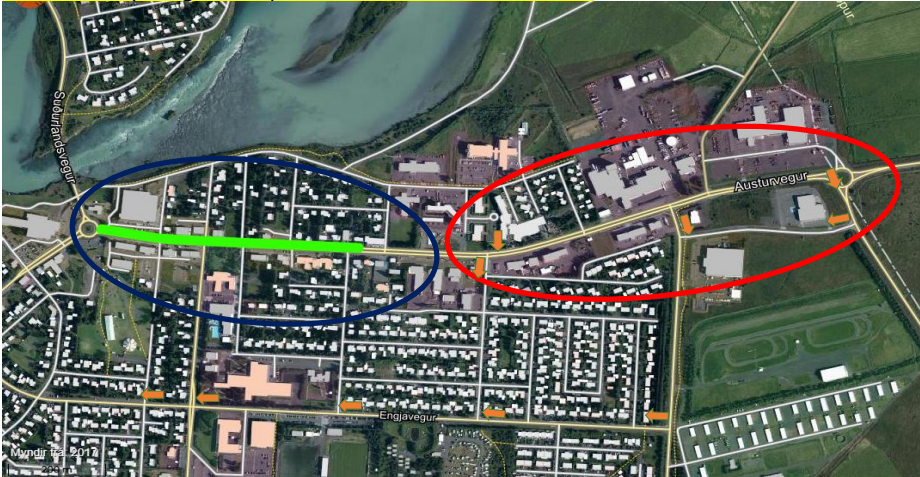

# Lokunarplan - Hlaðbær Colas

Kaflnúmer: 8.0.84 | Verkaupi: Vegagerðin. | Dagsetning: |  
 Kaflaheti: Hringvegur, Laugardælavegur (3020-01) - Eyrabakkavegur (34-01)

Hringvegur, Eyrabakkavegur-Austurvegur.  
 Yfirlitsmynd og lokunarplan. H1.

Kaflinn er 550 m langur og verður Austurvegi lokað til vesturs frá hringtorgi við Gaulverjabærveg.  
 Hjáleið verður um Larsenstræti, Langholt og Engjaveg (sjá yfirlitsmynd).

Hringvegur, Austurvegur-Gaulverjabærvegur.

Lokunarþóstar verða einnig settir upp við Rauðholt og Langholt fyrir umferð á leið vestur.  
 Upplýsingamerki verða sett upp sem á leið Austurvegi lokaður, hjáleiðir merktar.

Hringvegur, Austurvegur-Eyravegur.