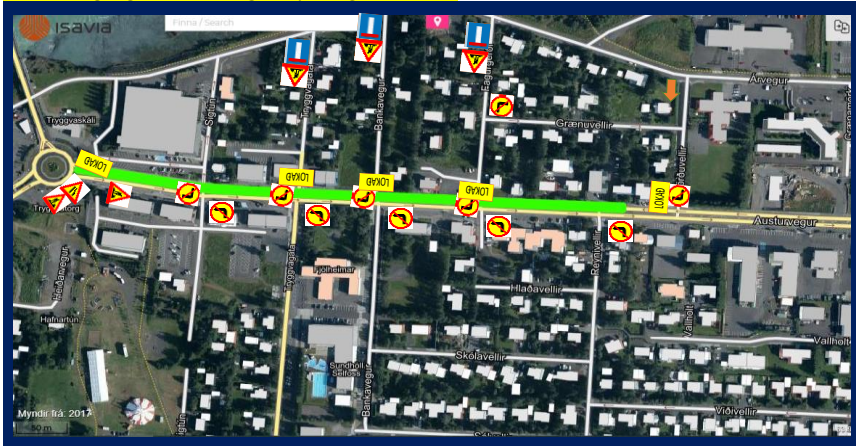

# Lokunarplan - Hlaðbær Colas

Kaflnúmer: 8.0.84 | Verkaupi: Vegagerðin. | Dagsetning: |  
 Kaflaheti: Hringvegur, Laugardælavegur (3020-01) - Eyrabakkavegur (34-01)

Hringvegur, Eyrabakkavegur-Austurvegur.  
 Yfirlitsmynd og lokunarplan. H1.

Kaflinn er 550 m langur og verður Austurvegi lokað til vesturs frá hringtorgi við Gaulverjabærveg.  
 Hjáleið verður um Larsenstræti, Langholt og Engjaveg (sjá yfirlitsmynd).

Hringvegur, Austurvegur-Gaulverjabærvegur.

Lokunarþóstar verða einnig settir upp við Rauðholt og Langholt fyrir umferð á leið vestur.  
 Upplýsingamerki verða sett upp sem á leið Austurvegi lokaður, hjáleiðir merktar.

Hringvegur, Austurvegur-Eyravegur.

Bannað verður að beygja meðfram vinnusvæði og þrænging verður við hringtorg í lok verks.