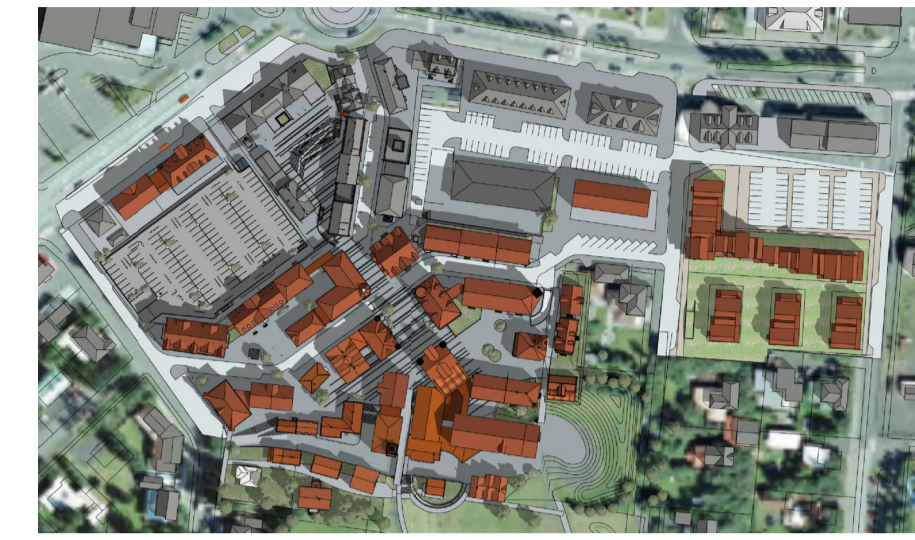

SKUGGAVARP

20. JÚNÍ KL. 10:00