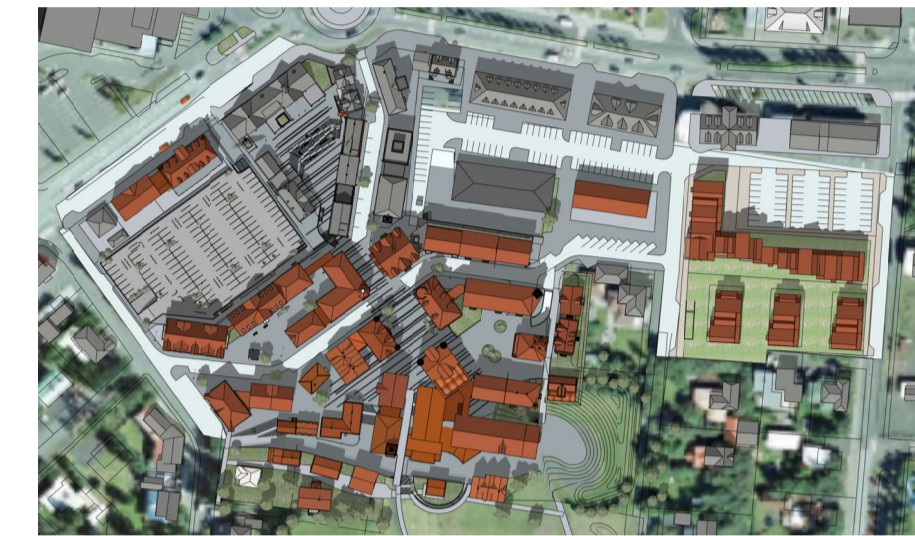

20. JÚNÍ KL. 10:00

20. JÚNÍ KL. 13:00