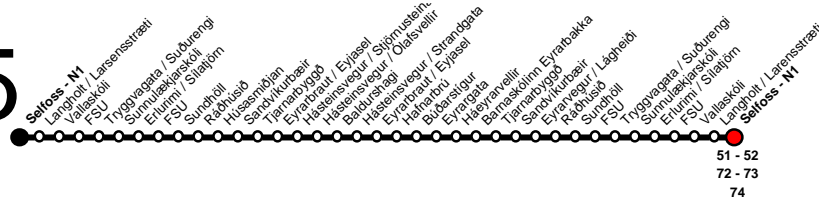

75

Mánudaga - föstudaga

Selfoss » Stokkseyri » Eyrarbakki » Selfoss

<b>Selfoss - N1</b>	<b>7:25</b>	<b>13:00</b>	<b>14:00</b>	<b>15:00</b>	<b>16:45</b>	<b>19:19</b>	<b>22:24</b>	-	-	-	-	-	-	-	-	-	-	-	-
Langholt / Larsenstræti	7:26	13:01	14:01	15:01	16:46	19:20	22:25	-	-	-	-	-	-	-	-	-	-	-	-
<b>FSU</b>	<b>7:29</b>	<b>13:04</b>	<b>14:04</b>	<b>15:04</b>	<b>16:49</b>	<b>19:23</b>	<b>22:28</b>	-	-	-	-	-	-	-	-	-	-	-	-
Tryggvagata / Suðurengi	7:30	13:05	14:05	15:05	16:50	19:24	22:29	-	-	-	-	-	-	-	-	-	-	-	-
Sunnulækjarskóli	7:30	13:05	14:05	15:05	16:50	19:24	22:29	-	-	-	-	-	-	-	-	-	-	-	-
Erlurimi / Sílatjörn	7:31	13:06	14:06	15:06	16:51	19:25	22:30	-	-	-	-	-	-	-	-	-	-	-	-
<b>FSU</b>	<b>7:33</b>	<b>13:08</b>	<b>14:08</b>	<b>15:08</b>	<b>16:53</b>	<b>19:27</b>	<b>22:32</b>	-	-	-	-	-	-	-	-	-	-	-	-
Ráðhúsið	7:34	13:09	14:09	15:09	16:54	19:28	22:33	-	-	-	-	-	-	-	-	-	-	-	-
Tjarnarbyggð	7:39	13:14	14:14	15:14	16:59	19:33	22:38	-	-	-	-	-	-	-	-	-	-	-	-
Hásteinsvegur / Stjörnusteinar	7:46	13:21	14:21	15:21	17:06	19:40	22:45	-	-	-	-	-	-	-	-	-	-	-	-
Baldurshagi	7:49	13:24	14:24	15:24	17:09	19:43	22:48	-	-	-	-	-	-	-	-	-	-	-	-
Eyrarbraut / Eyjasel	7:52	13:27	14:27	15:27	17:12	19:46	22:51	-	-	-	-	-	-	-	-	-	-	-	-
Hafnarbrú	7:58	13:33	14:33	15:33	17:18	19:52	22:57	-	-	-	-	-	-	-	-	-	-	-	-
Barnaskólinn Eyrarbakka	8:00	13:35	14:35	15:35	17:20	19:54	22:59	-	-	-	-	-	-	-	-	-	-	-	-
Tjarnarbyggð	8:05	13:40	14:40	15:40	17:25	19:59	23:04	-	-	-	-	-	-	-	-	-	-	-	-
Ráðhúsið	8:10	13:45	14:45	15:45	17:30	20:04	23:09	-	-	-	-	-	-	-	-	-	-	-	-
<b>FSU</b>	<b>8:11</b>	<b>13:46</b>	<b>14:46</b>	<b>15:46</b>	<b>17:31</b>	<b>20:05</b>	<b>23:10</b>	-	-	-	-	-	-	-	-	-	-	-	-
Sunnulækjarskóli	8:12	13:47	14:47	15:47	17:32	20:06	23:11	-	-	-	-	-	-	-	-	-	-	-	-
<b>FSU</b>	<b>8:15</b>	<b>13:50</b>	<b>14:50</b>	<b>15:50</b>	<b>17:35</b>	<b>20:09</b>	<b>23:14</b>	-	-	-	-	-	-	-	-	-	-	-	-
Langholt / Larsenstræti	8:18	13:53	14:53	15:53	17:38	20:12	23:17	-	-	-	-	-	-	-	-	-	-	-	-
<b>Selfoss - N1</b>	<b>8:19</b>	<b>13:54</b>	<b>14:54</b>	<b>15:54</b>	<b>17:39</b>	<b>20:13</b>	<b>23:18</b>	-	-	-	-	-	-	-	-	-	-	-	-