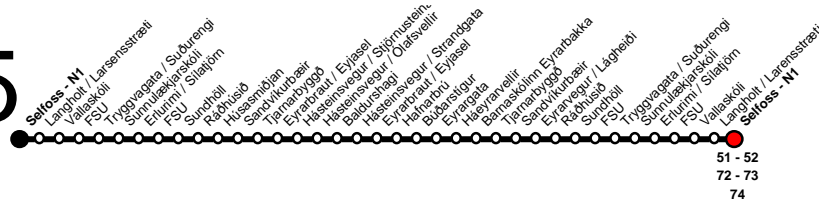

Laugardaga

Selfoss » Stokkseyri » Eyrarbakki » Selfoss

Selfoss - N1	9:00	11:05	15:15	20:30	-	-	-	-	-	-	-	-	-	-	-	-	-	-	-
Langholt / Larsenstræti	9:01	11:06	15:16	20:31	-	-	-	-	-	-	-	-	-	-	-	-	-	-	-
FSU	9:04	11:09	15:19	20:34	-	-	-	-	-	-	-	-	-	-	-	-	-	-	-
Tryggvagata / Suðurengi	9:05	11:10	15:20	20:35	-	-	-	-	-	-	-	-	-	-	-	-	-	-	-
Sunnulækjarskóli	9:05	11:10	15:20	20:35	-	-	-	-	-	-	-	-	-	-	-	-	-	-	-
Erlurimi / Sílatjörn	9:06	11:11	15:21	20:36	-	-	-	-	-	-	-	-	-	-	-	-	-	-	-
FSU	9:08	11:13	15:23	20:38	-	-	-	-	-	-	-	-	-	-	-	-	-	-	-
Ráðhúsið	9:09	11:14	15:24	20:39	-	-	-	-	-	-	-	-	-	-	-	-	-	-	-
Tjarnarbyggð	9:14	11:19	15:29	20:44	-	-	-	-	-	-	-	-	-	-	-	-	-	-	-
Hásteinsvegur / Stjörnusteinar	9:21	11:26	15:36	20:51	-	-	-	-	-	-	-	-	-	-	-	-	-	-	-
Baldurshagi	9:24	11:29	15:39	20:54	-	-	-	-	-	-	-	-	-	-	-	-	-	-	-
Eyrarbraut / Eyjasel	9:27	11:32	15:42	20:57	-	-	-	-	-	-	-	-	-	-	-	-	-	-	-
Hafnarbrú	9:33	11:38	15:48	21:03	-	-	-	-	-	-	-	-	-	-	-	-	-	-	-
Barnaskólinn Eyrarbakka	9:35	11:40	15:50	21:05	-	-	-	-	-	-	-	-	-	-	-	-	-	-	-
Tjarnarbyggð	9:40	11:45	15:55	21:10	-	-	-	-	-	-	-	-	-	-	-	-	-	-	-
Ráðhúsið	9:45	11:50	16:00	21:15	-	-	-	-	-	-	-	-	-	-	-	-	-	-	-
FSU	9:46	11:51	16:01	21:16	-	-	-	-	-	-	-	-	-	-	-	-	-	-	-
Sunnulækjarskóli	9:47	11:52	16:02	21:17	-	-	-	-	-	-	-	-	-	-	-	-	-	-	-
FSU	9:50	11:55	16:05	21:20	-	-	-	-	-	-	-	-	-	-	-	-	-	-	-
Langholt / Larsenstræti	9:53	11:58	16:08	21:23	-	-	-	-	-	-	-	-	-	-	-	-	-	-	-
Selfoss - N1	9:54	11:59	16:09	21:24	-	-	-	-	-	-	-	-	-	-	-	-	-	-	-

24.12. og 31.12. er síðasta ferð kl. 11:05 frá Selfossi - N1