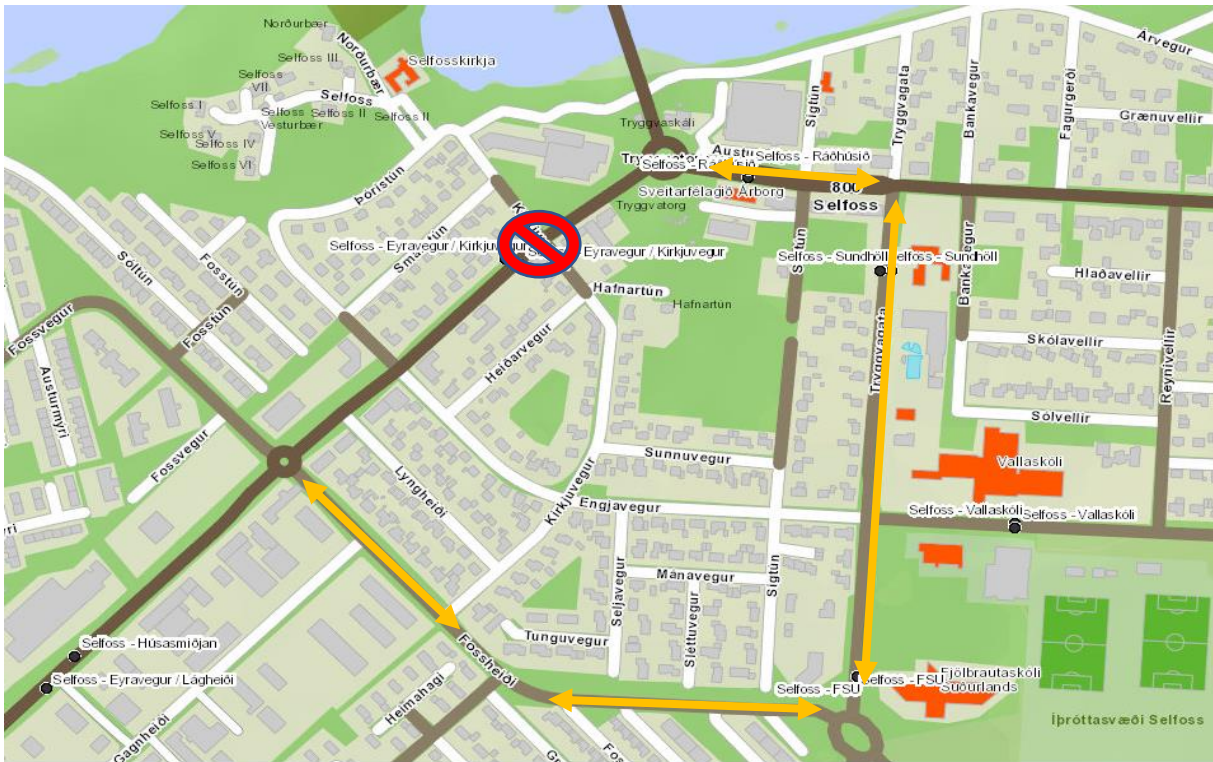

# Breyting á akstursleið vegna framkvæmda gatnamót Eyrarvegur/Kirkjuvegur frá mán 24.apríl 2017 í allt að 6 vikur

## Leið 75

**Frá N1:** Eftir „Selfoss – Ráðhúsið“ skal taka hring á hringtorgi og fara aftur eftir Austurvegi, hægri beygja inn á Tryggvagötu. Á hringtorgi við FSU skal taka hægri beygju inn á Fossheiði. Aka eftir Fossheiði og  $\frac{3}{4}$  á hringtorgi á leið á Eyrarvegi. Biðstöð sem verður **óvirk** á meðan: Eyrarvegur/Kirkjuvegur, næsta biðstöð: Ráðhúsið

**Að N1:** Hægri beygja inn á Fossheiði, aka eftir Fossheiði,  $\frac{3}{4}$  á hringtorgi inn á Tryggvagötu, Austurvegur, hringur á hringtorgi og á leið á Austurvegi við „Selfoss – Ráðhúsið“.

Biðstöð sem verður **óvirk** á meðan: Eyrarvegur/Kirkjuvegur, næsta biðstöð: Ráðhúsið