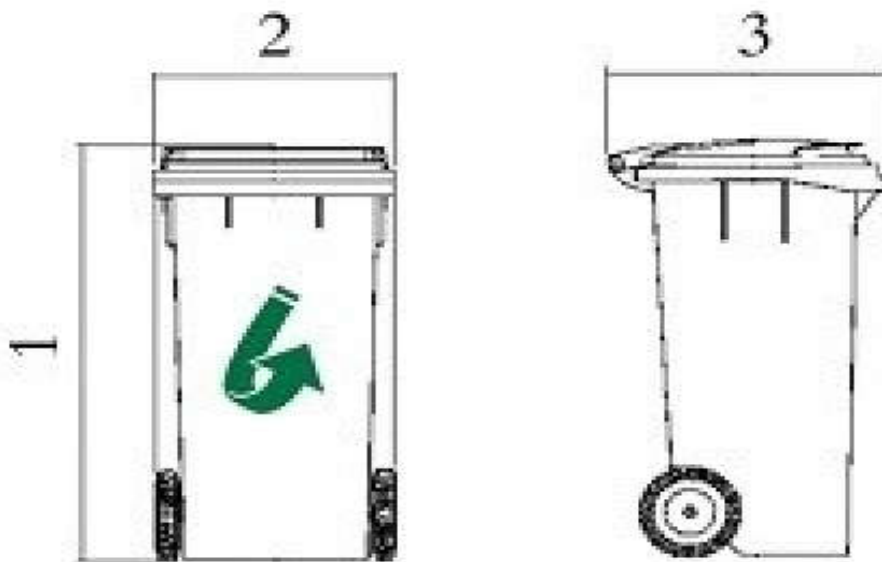

Viðmiðunarstærðir á sorptunnum

Allar stærðir eru í millimetrum

Stærðir	1	2	3
120 Lítra	980	485	550
140 Lítra	1065	485	550
240 Lítra	1075	580	725

Stærðir	1	2	3
660 Lítra	1165	1265	775
1.100 Lítra	1295	1265	1070

ATH! Uppgefnar stærðir eru einungis til viðmiðunar enda breytilegar eftir framleiðanda!